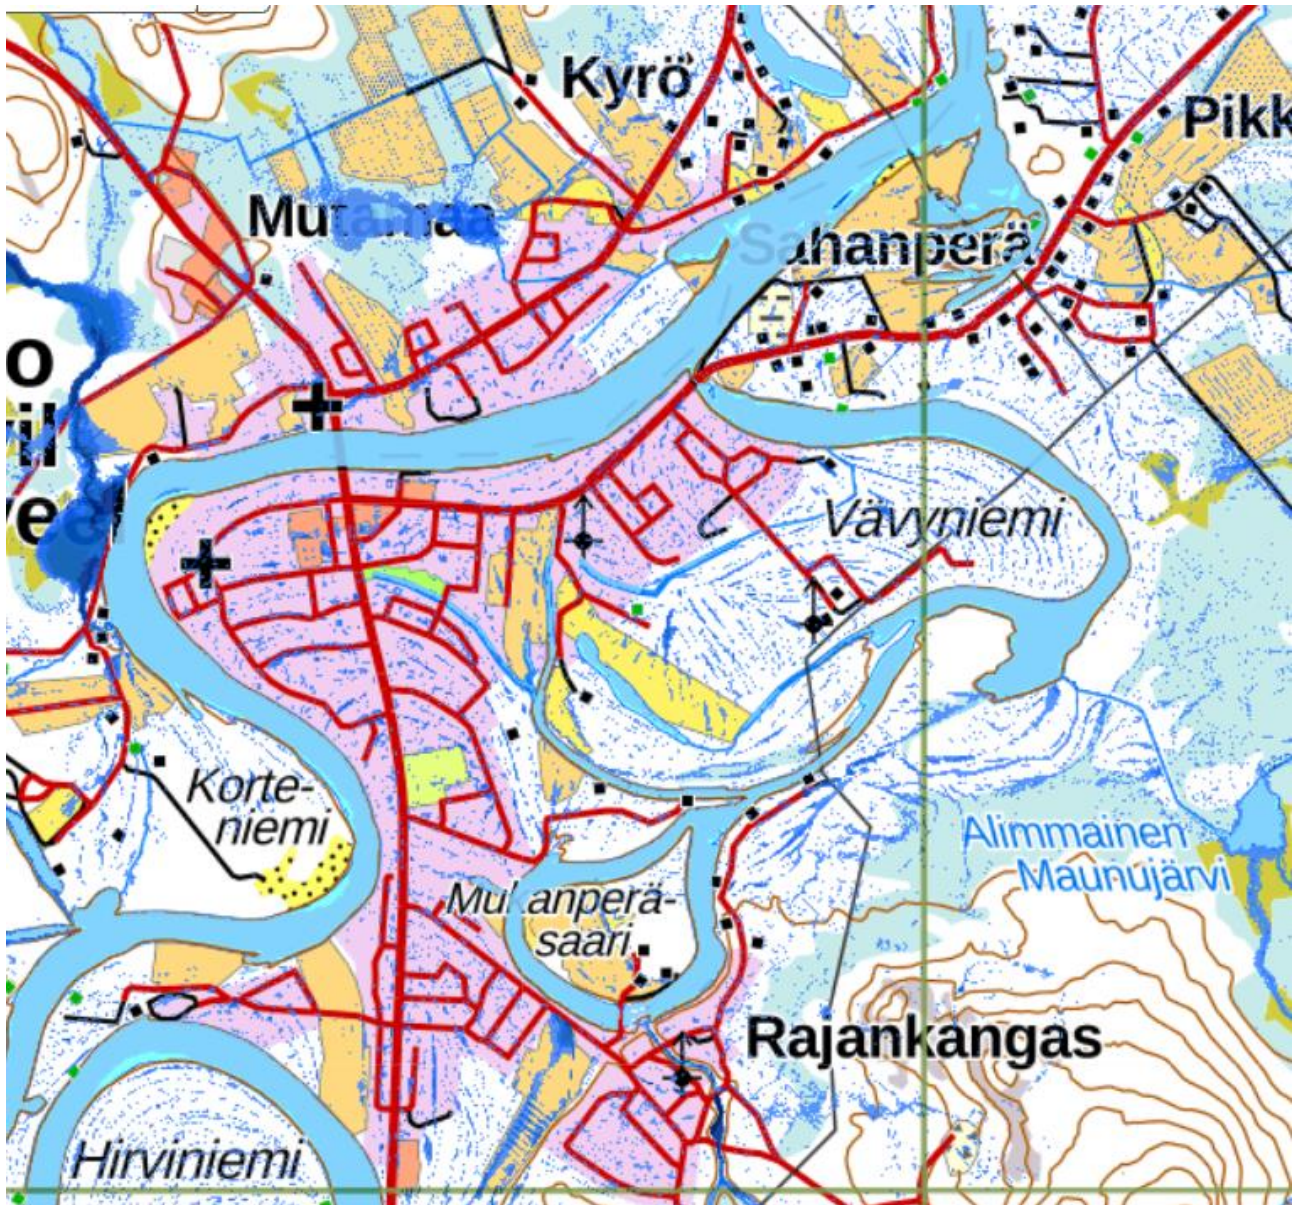

Yleispiirteinen hulevesitulvakartta (2024)

Sade 52mm 1 tunnin aikana

Inari

Yleispiirteinen hulevesitulvakartta (2024)

Sade 52mm 1 tunnin aikana

Ivalo

Yleispiirteinen hulevesitulvakartta (2024)

Sade 52mm 1 tunnin aikana

Saariselkä